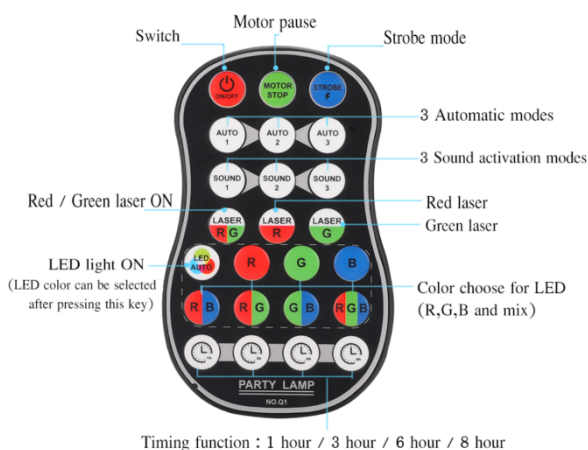

Laser diskolampe - Genopladelige

Læs alle instruktioner før brug

Dette laserlys kan skabe den bedste atmosfære til forskellige omgivelser, det er ikke til belysning. Om natten på et mørkt sted vil det vise perfekt atmosfære til at dække omkring 50 kvadratmeter rum.

Produktparameter

Laserdioder: Grøn laserdiode 532 nm, rød laserdiode 650 nm

LED-diode: RGB 3 IN 1 LED

Batterikapacitet: 4000mah

Strømforsyning: AC100-240V, 50/60 Hz

Strøm: DC5V, 1A-2A

Arbejdsmiljø: 10-40⁰ C indendørs

Forvarmningstid: 2-8 minutter

Kontroltilstand: Manuel, fjernbetjening

Afspilningstilstand: Automatisk, lydstyret, strobe

Kølesystem: Ventilator

Fjernbetjeningsfunktion

Panelfunktion introduktion

Sikkerhedsanvisninger

- Dette laserlys er produkt i klasse 3B, det er forbudt at udsætte det blotte øje direkte for laseren, ellers kan det skade øjnene.
- Det er forbudt at lade børnene lege med dette produkt.
- Dette produkt bruges kun indendørs, IP20. Brug det ikke i et fugtigt, overophedet eller støvet miljø. Det skal fungere i et dejligt luftigt miljø. Hold det langt væk fra antændelige materialer eller væsker.
- Brug USB-kablet, der følger med i pakningen. Hvis det er nødvendigt at udskifte kablet, henvises til produktparameteren. Hvis det er nødvendigt at udvide strømkablerne, skal diameteren på de udvidede kabler opfylde kvalificerede krav.