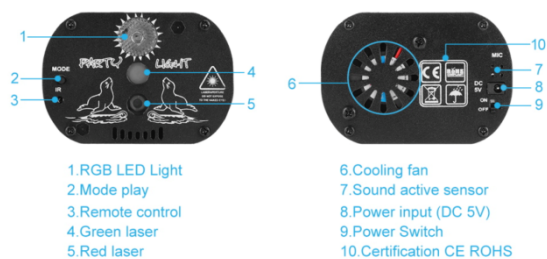

Produktparameter

Laserdioder: Grøn laserdiode 532 nm, rød laserdiode 650 nm

LED-diode: RGB 3 IN 1 LED

Batterikapacitet: 4000mah

Strømforsyning: AC100-240V, 50/60 Hz

Strøm: DC5V, 1A-2A

Arbejdsmiljø: 10-40⁰ C indendørs

Forvarmningstid: 2-8 minutter

Kontroltilstand: Manuel, fjernbetjening

Afspilningstilstand: Automatisk, lydstyret, strobe

Kølesystem: Ventilator

Fjernbetjeningsfunktion

Panelfunktion introduktion

Sikkerhedsanvisninger

- Dette laserlys er produkt i klasse 3B, det er forbudt at udsætte det blotte øje direkte for laseren, ellers kan det skade øjnene.
- Det er forbudt at lade børnene lege med dette produkt.
- Dette produkt bruges kun indendørs, IP20. Brug det ikke i et fugtigt, overophedet eller støvet miljø. Det skal fungere i et dejligt luftigt miljø. Hold det langt væk fra antændelige materialer eller væsker.
- Brug USB-kablet, der følger med i pakningen. Hvis det er nødvendigt at udskifte kablet, henvises til produktparameteren. Hvis det er nødvendigt at udvide strømkablerne, skal diameteren på de udvidede kabler opfylde kvalificerede krav.